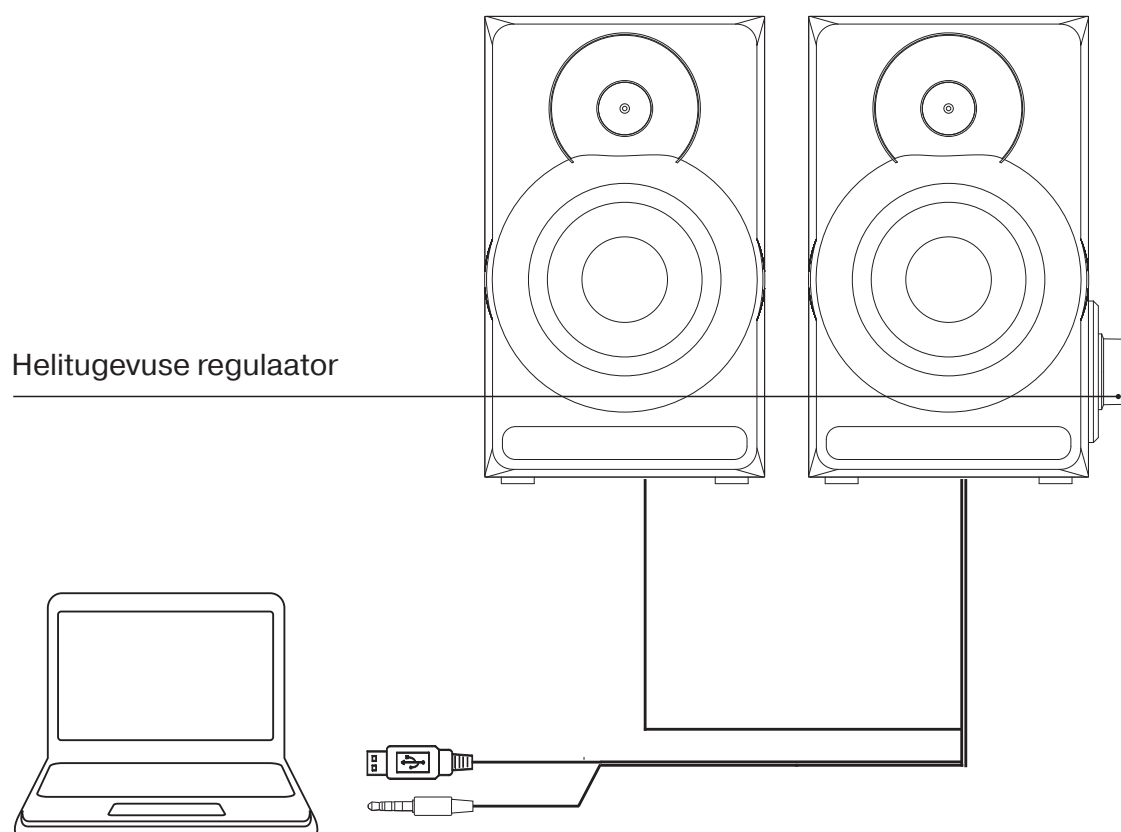

ERIOMADUSED

- Kompaktne disain
- Helitugevuse reguleerimine
- Puidust korpus

ÜHENDAMINE JA EKSPLUATEERIMINE

- Akustilise süsteemi võib ühendada arvuti või sülearvuti USB-pordiga (vt. ühendamise skeemi joonisel).
- Ühendage USB-kaabel arvuti (sülearvuti) või toiteploki 5V DC USB-pordiga.
- Sisestage signaalkaabli mini-jack a arvuti helikaardi või muu

TEHNILISED OMADUSED

Väljundvõimsus (RMS)	6 (2 × 3) W
Sageduste vahemik	100– 20 000 Hz
Kõlarite mõõdud	Ø 60 mm
Toitepinge	USB/5V DC
Liidese tüüp	mini-jack Ø 3.5 mm
Mõõdud	85 × 141 × 97 mm
Korpuse materjal	MDF
Kaal	0.75 kg